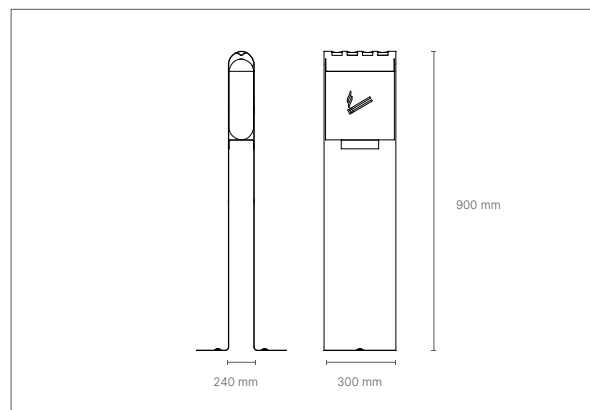

FINITIONS/ finishes **RAL**

structure

9006 9010 1003 3000 4010

5010 6018 7046 7016 4005

COR-TEN

COPPER SILVER