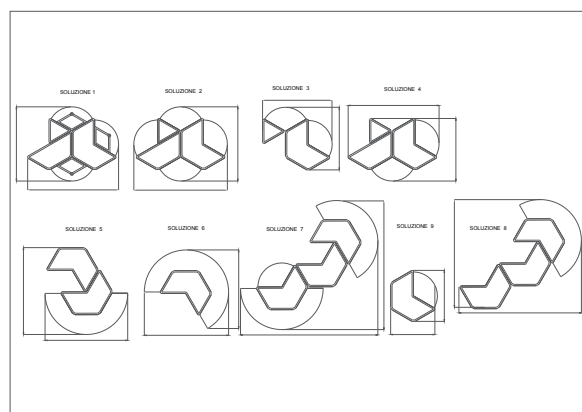

CORPO 2 L 1450 X P 650 X h 560 mm

CORPO 3 L 650 X P 650 X h 700 mm

seat height

CORPO 1 L 1177 X P680 X h 445 mm

CORPO 2 L 1741 X P870 X h 445 mm

FINITIONS/ finishes **RAL** structure

GORBA

BANC
seat