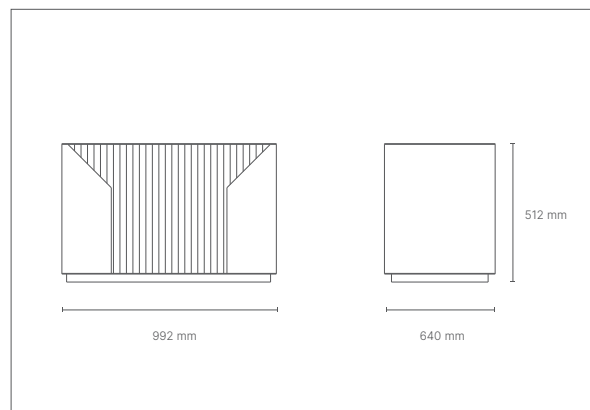

JARDINIÈRE
planter

dimensions

L 2081 x P 500 x h 750 mm

FINITIONS / finishes **RAL**
structure

9006 9010 1003 3000 4010

5010 6018 7046 7016 4005

STEEL

COR-TEN

ZOZI

JARDINIÈRE
Planter

dimensions

L 992 X P 640 X h 512 mm

FINITIONS/ finishes **RAL** structure

RALO

JARDINIÈRE
Planter

dimensions

L 900 x P 500 x h 530 mm

FINITIONS / finishes **RAL**
structure

TOUZ

JARDINIÈRE

Planter

dimensions

L 980 X P 580 X h 638 mm

FINITIONS/ finishes **RAL**
structure