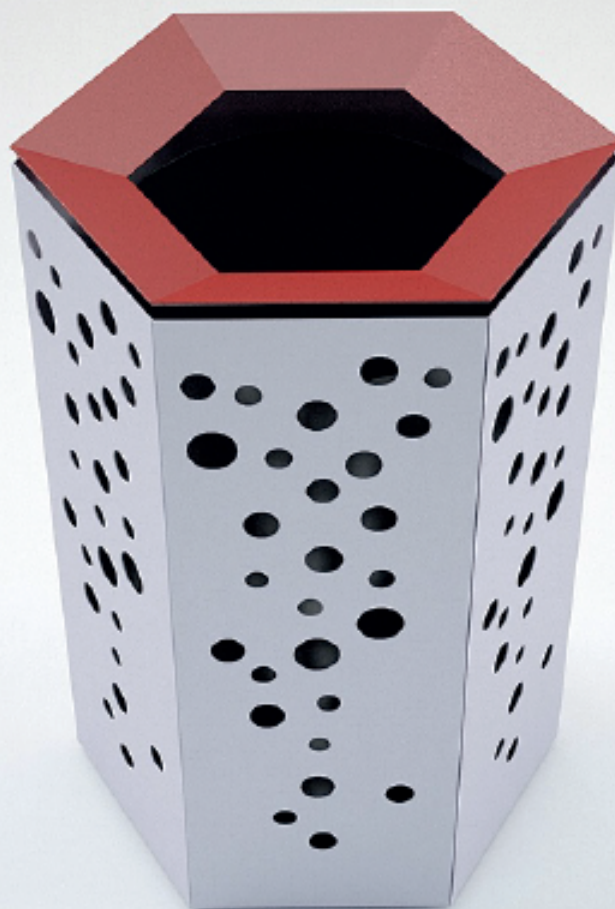

IROKO

WENGÈ

ABOU

Bin

Stainless steel

dimensions

L 540 x P 540 x h 630 mm

L 540 x P 540 x h 800 mm