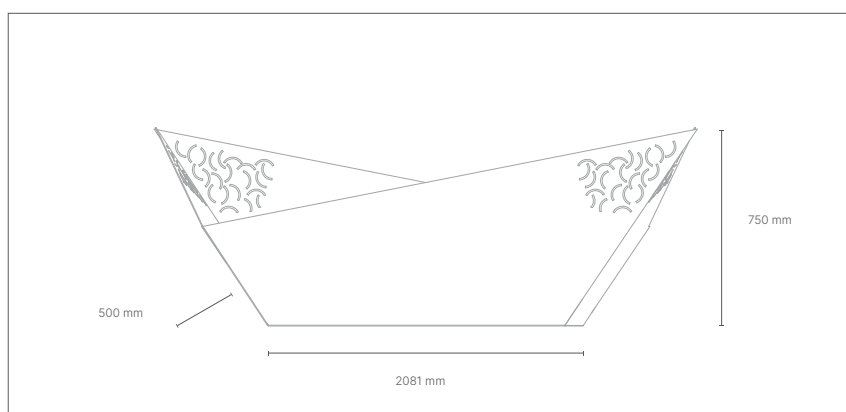

JARDINIÈRE
planter

dimensions

L 2081 x P 500 x h 750 mm

FINITIONS / finishes **RAL**
structure

9006 9010 1003 3000 4010

5010 6018 7046 7016 4005

STEEL

COR-TEN