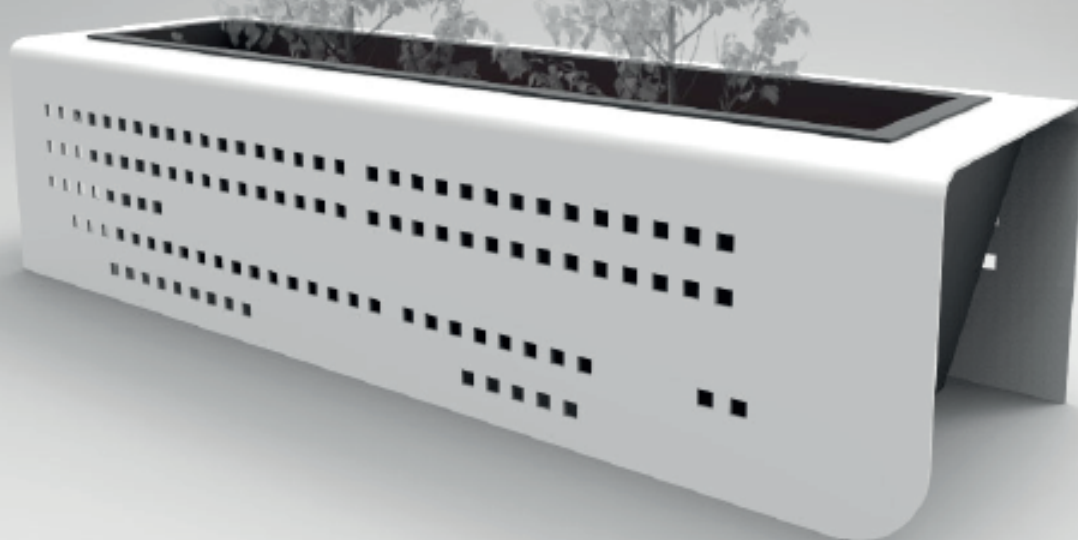

ROBBIE

JARDINIERE

Planter