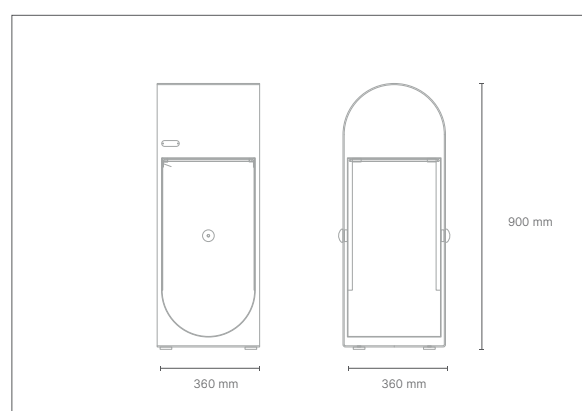

dimensions

L 2000 x P 450 x h 450 mm

seat height 450 mm

FINITIONS / finishes structure

9006 9010 1003 3000 4010

5010 6018 7046 7016 4005

COR-TEN

COPPER SILVER

POTERI

Bin

dimensions

L 458 x P 450 x h 950 mm

CAPACITE/ load

80 lt

FINITIONS/ finishes **RAL**

structure

Bin

dimensions
Diam 270 x h 470 mm

CAPACITE/ load
35 lt

FINITIONS / finishes **RAL**

TILLE

Bin

dimensions
L 360 x P 360 x h 900 mm

CAPACITE / load
70 lt

FINITIONS/ finishes **RAL**

ORION

Bin

wood

dimensions

L 482 x P 482 x h 1005 mm

CAPACITE / load

80 lt