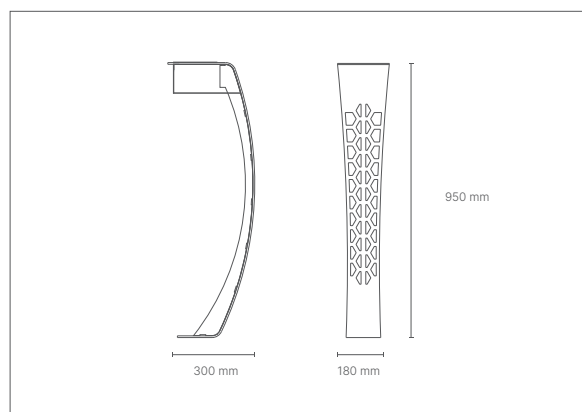

structure

9006 9010 1003 3000 4010

5010 6018 7046 7016 4005

COR-TEN

COPPER SILVER

PIPO

CENDRIER
ashtray

dimensions

L 240 x P 240 x h 1000 mm

FINITIONS/ finishes **RAL** sheet

structure

TOZA

CENDRIER
Ashtray

dimensions

L 300 x P 180 x h 950 mm

FINITIONS / finishes **RAL** sheet

structure

JARDINIERES ▶
planters

KOLI

JARDINIÈRE

Planter

dimensions

L 1490 x P 500 x h 400 mm

FINITIONS / finishes **RAL**