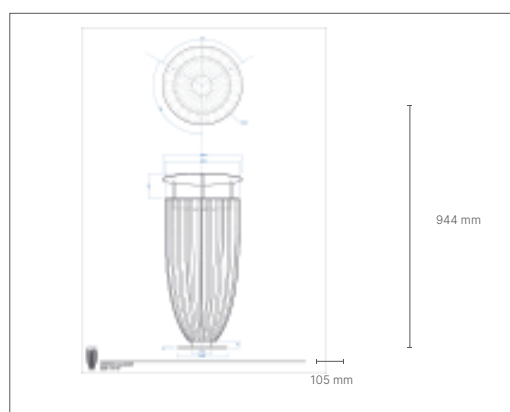

BIFTEK

bin

dimensions

L 450 x P 300 x h 900 mm
L 480 x P 300 x h 1052 mm

FINITIONS/ finishes **RAL** structure

9006 9010 1003 3000 4010

5010 6018 7046 7016 4005

FINITIONS / finishes structure

IROKO

WENGÈ

ABOU

Bin

Stainless steel

dimensions

L 540 x P 540 x h 630 mm

L 540 x P 540 x h 800 mm