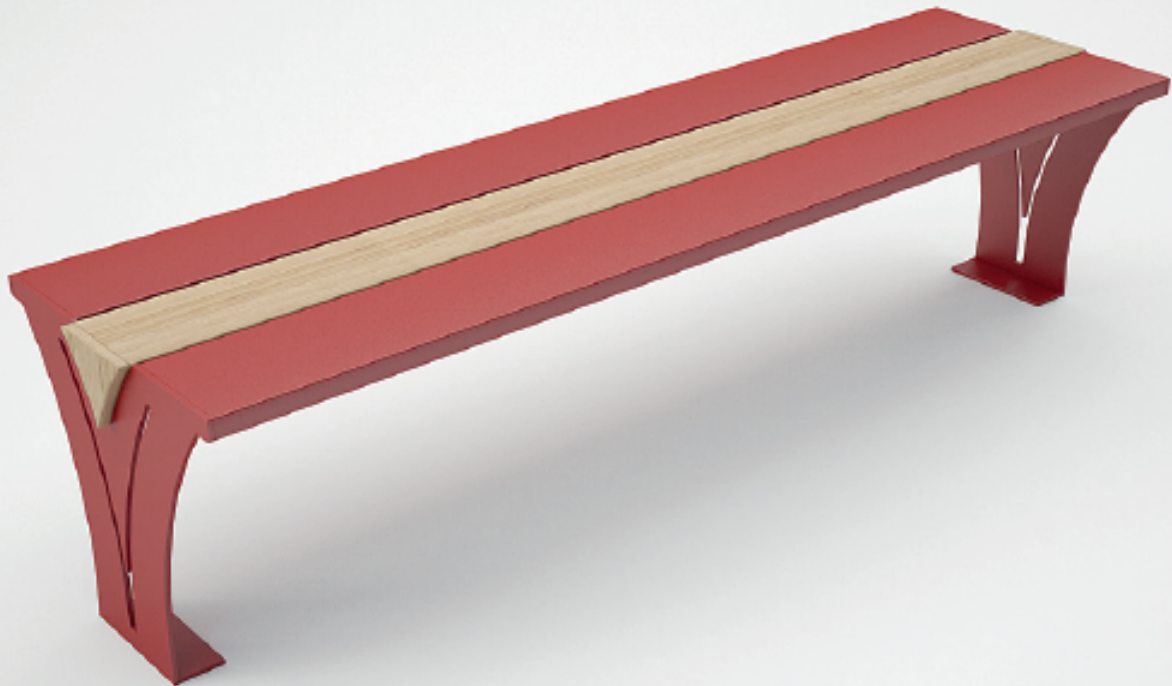

CORPO 2 L 1450 X P 650 X h 560 mm

CORPO 3 L 650 X P 650 X h 700 mm

seat height

CORPO 1 L 1177 X P680 X h 445 mm

CORPO 2 L 1741 X P870 X h 445 mm

FINITIONS/ finishes **RAL** structure

GORBA

BANC
seat