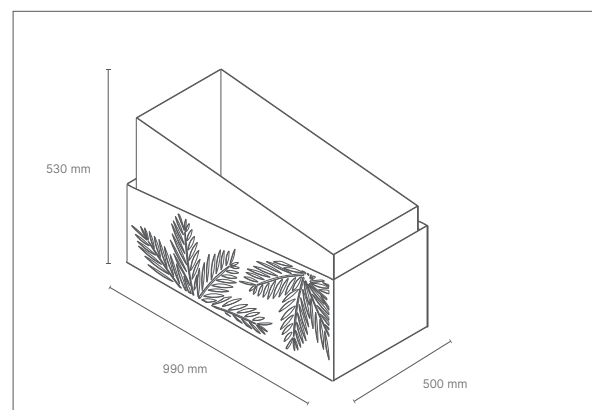

JARDINIÈRE
planter

dimensions

L 2081 x P 500 x h 750 mm

FINITIONS / finishes **RAL**
structure

9006 9010 1003 3000 4010

5010 6018 7046 7016 4005

STEEL

COR-TEN

ZOZI

JARDINIÈRE
Planter

dimensions

L 992 X P 640 X h 512 mm

FINITIONS/ finishes **RAL** structure

RALO

JARDINIÈRE
Planter

dimensions

L 900 x P 500 x h 530 mm

FINITIONS / finishes **RAL**
structure

TOUZ

JARDINIÈRE

Planter

dimensions

L 980 X P 580 X h 638 mm

FINITIONS/ finishes **RAL**
structure