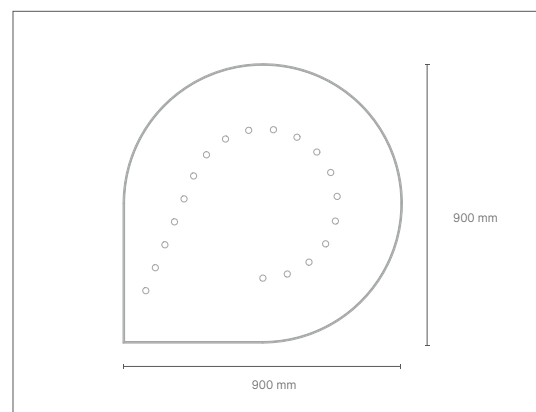

EXTRA

ILAV

BANC
seat

dimensions

L1500 x P1500 x h440 mm (seduta)
L900 x 710 x P450 x h420 mm (vaso)

FINITIONS / finishes **RAL** seat and back

Lattes en bois d'okumè

WOOD