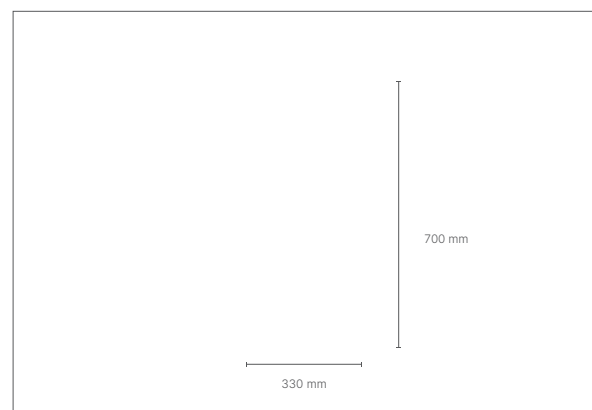

ROMA

ABRI
shelter

dimensions

L 3200 x P 2800 x h 2500 mm

FINITIONS / finishes
main-courante tubulaire,
panneau d'information et
siège

structure