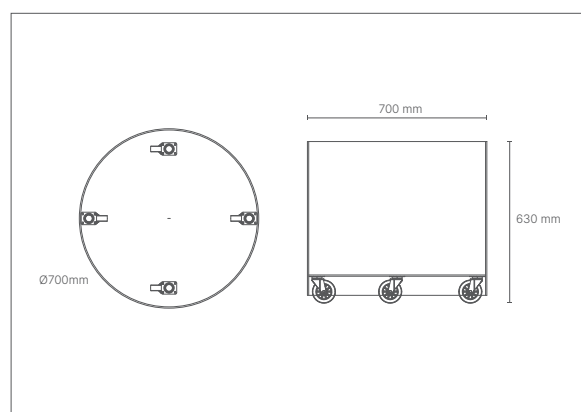

FINITIONS/ finishes **RAL**

structure

9006 9010 1003 3000 4010

5010 6018 7046 7016 4005

COR-TEN

COPPER

SILVER