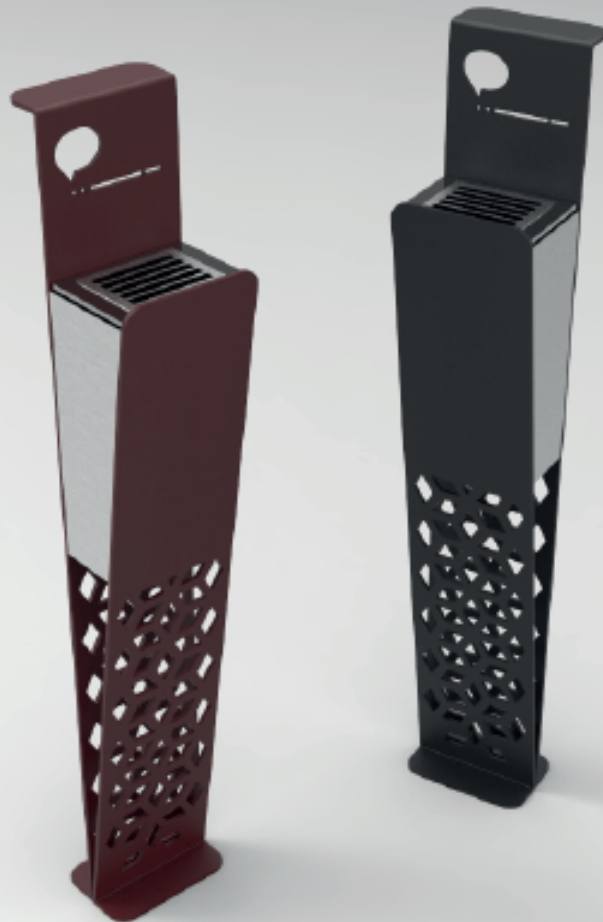

ZLAK

CENDRIER
ashtray